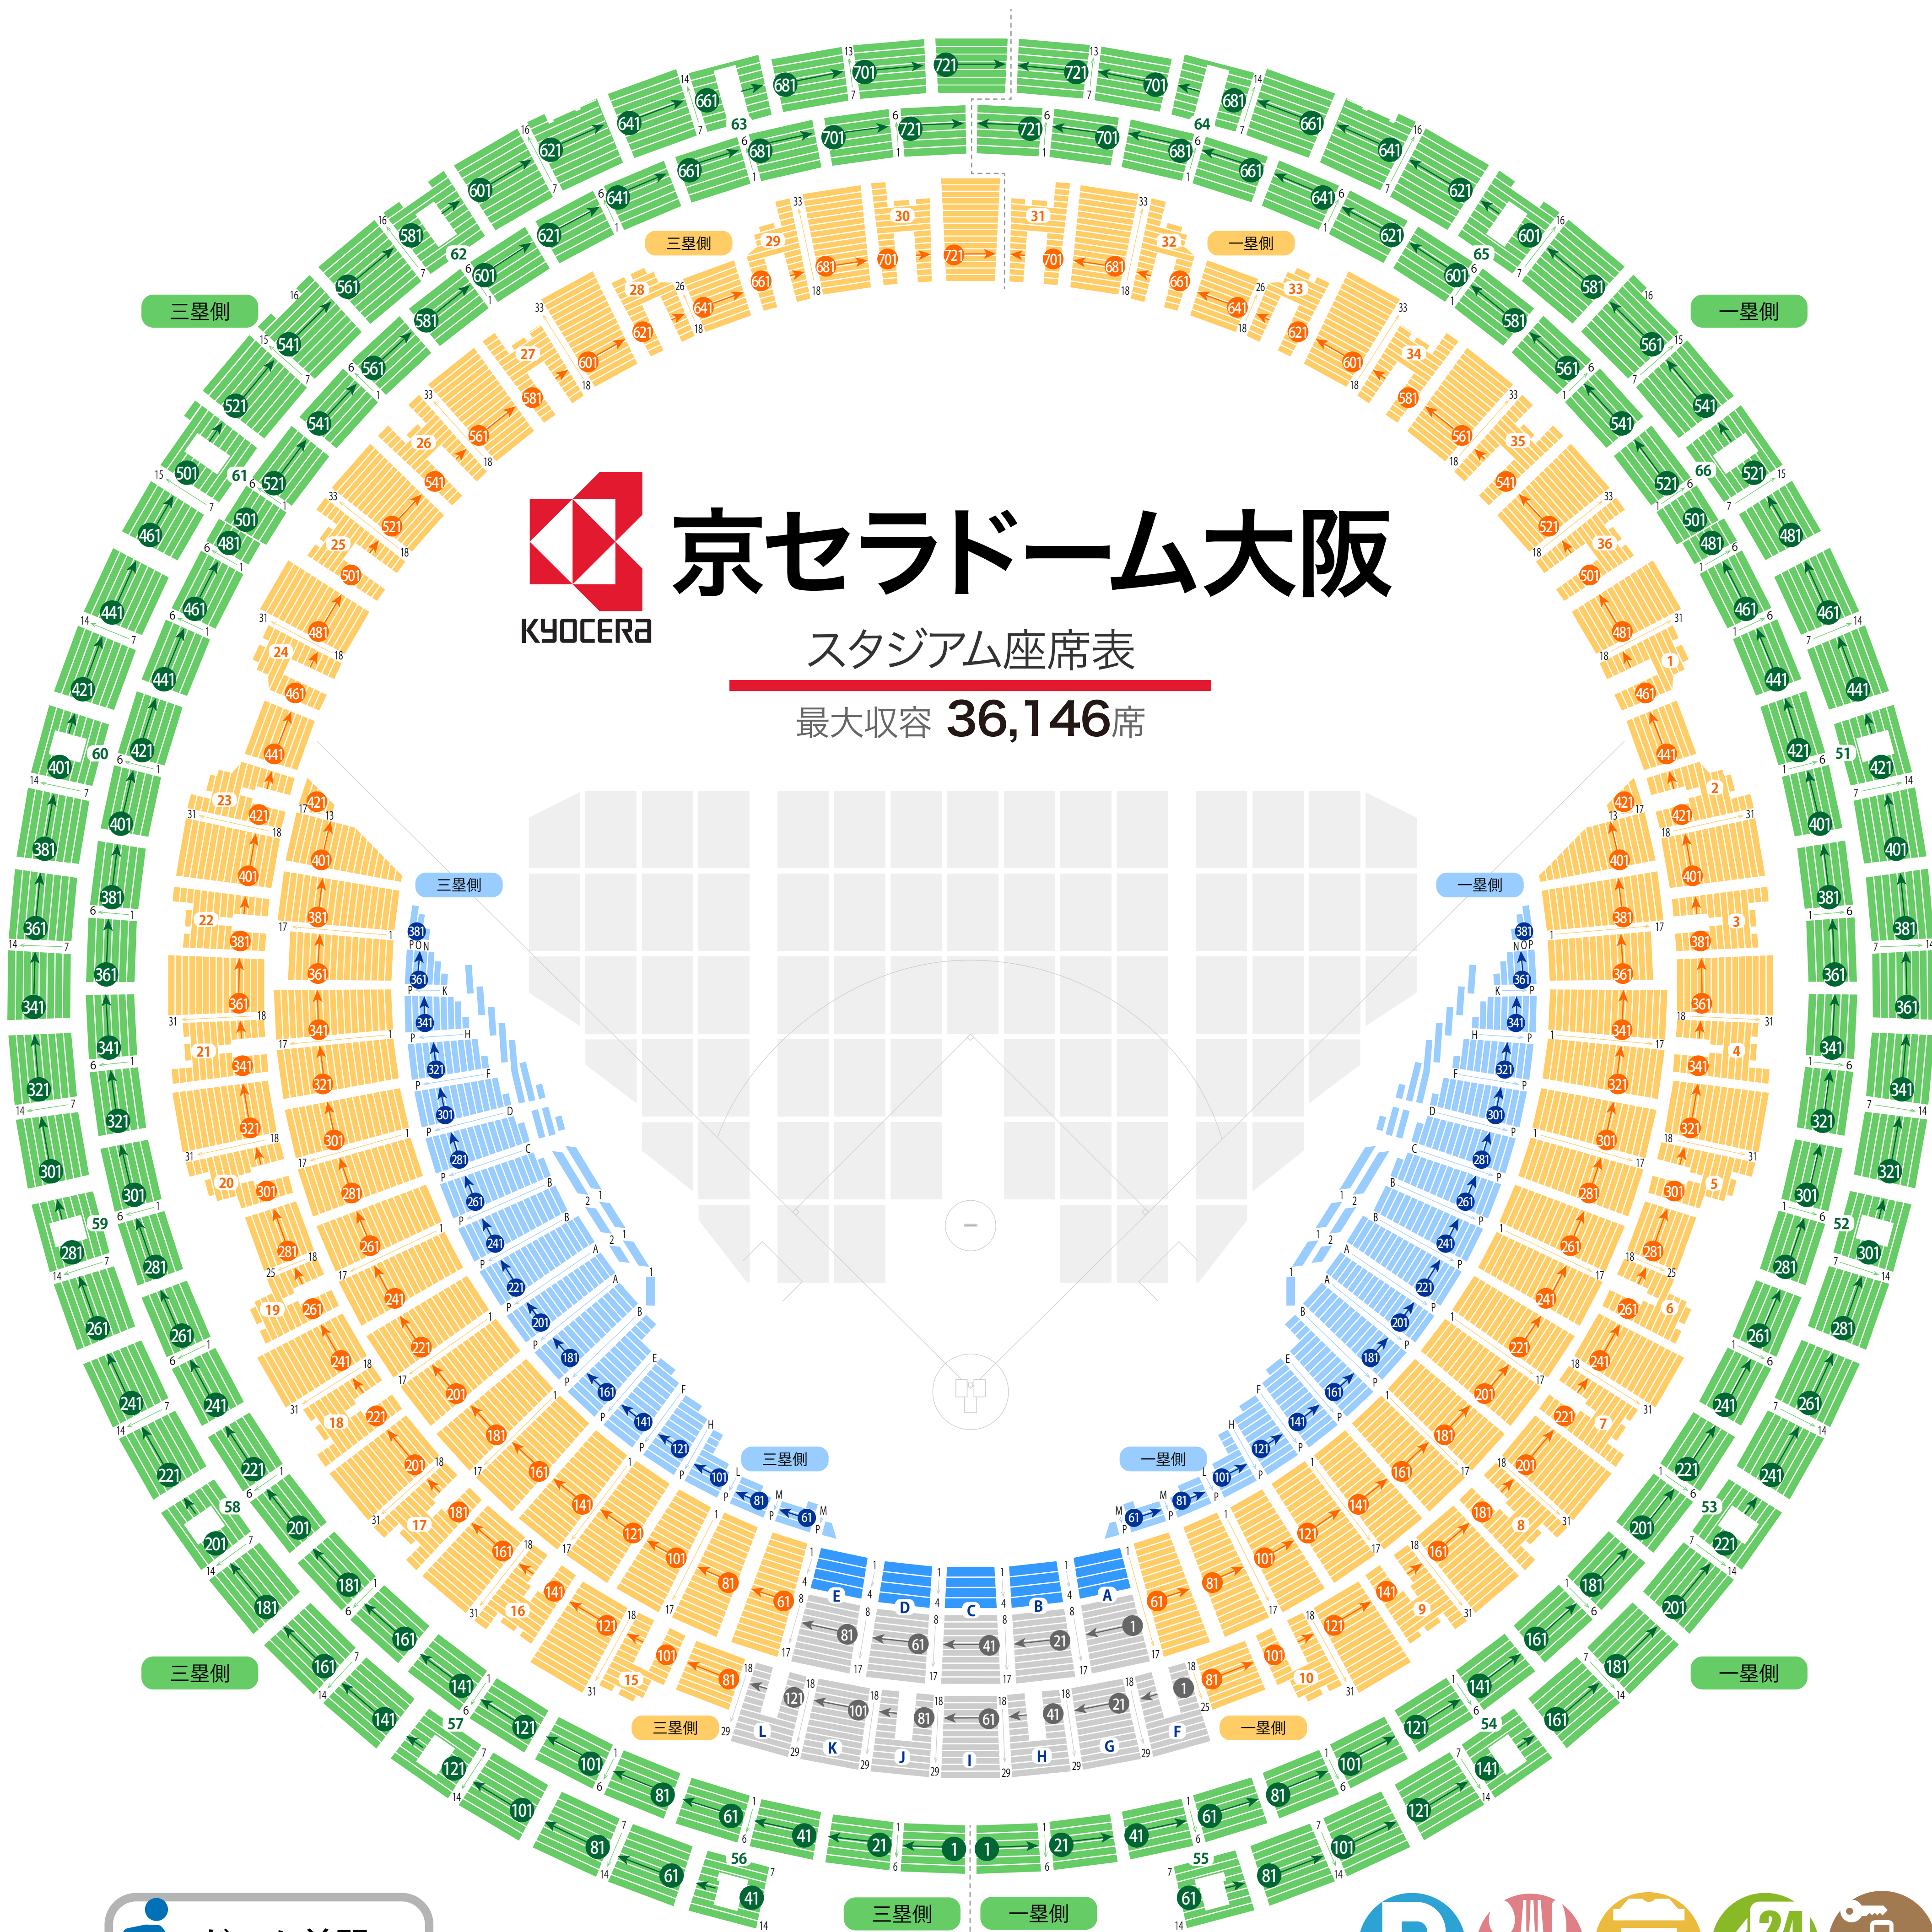

京セラドーム大阪

スタジアム座席表

最大収容 36,146席

 ドーム前駅から
徒歩約7分

-  駐車場
-  ファミレス
-  カフェ
-  コンビニ
-  ホテル